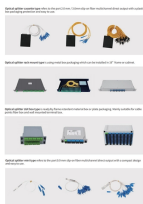

TRITEC S.R.L. con más de 30 años de experiencia se ha convertido en una empresa líder en el rubro tecnológico e industrial a nivel nacional. Ofrece diferentes cursos especializados que permiten a ...