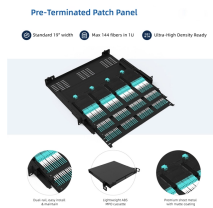

A comprehensive guide to all types of fiber optic cable and their applications: communications, medical, industrial networking, sensing, avionics and more.

Browse our connectivity resources built for high-speed data and communications networks. The catalogs cover copper category cables, single-mode and multimode fibers, and outside plant solutions used in ...