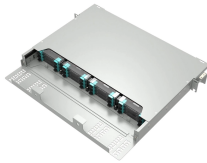

Customized power distribution box in Argentina

Customized power distribution box in Argentina

La oferta de productos de baja tensión de ABB abarca una amplia gama de productos eléctricos diseñados para garantizar una distribución y gestión seguras y eficientes de la energía eléctrica en ...

Argentina power strips and PDU power distribution units for surface mount, rack mount and general purpose applications. Multiple outlet power strips are manufactured in accordance to Argentina ...

Our product designs on Switchgear, Panelboard, Busduct, Cable Tray, and ECB are industry standard of highest quality.