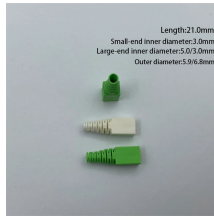

Indonesia Cable Tray Manufacturer

Indonesia Cable Tray Manufacturer

PT Mitra Nusa Internasional adalah produsen cable tray dan cable ladder terkemuka di Indonesia yang memproduksi brand MNITray. Sebagai pabrikan dengan fasilitas produksi mandiri, kami ...