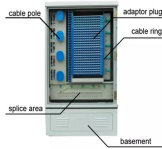

Norway After-Sales Service Access Switch 2 5G

2.5-Gigabit Switches range from unmanaged switches that provide easy and affordable network connectivity in small offices and home/offices, to fully managed Layer 3 switches that operate as an ...