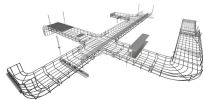

Konfigureres gjennom UniFis kostnadsfrie kontrollprogramvare (Windows, macOS) og kan enkelt integreres i større systemer som UniFi Dream Machine Pro. Leveres med USB-C strømadapter (5 V, ...

Den har åtte 2,5 Gigabit Ethernet-porter og en 10 Gigabit uplink, som gir høyhastighets tilkoblinger for enheter som krever større båndbredde. Den støtter flere strømalternativer, inkludert Power over ...