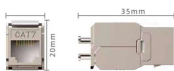

Panama 6-core smart building optical cable manufacturer

Panama 6-core smart building optical cable manufacturer

Realizamos labores de instalación de fibra con equipos especializados en todas las zonas de Ciudad de Panamá y el interior del país. Para garantizar el buen funcionamiento de la infraestructura de ...