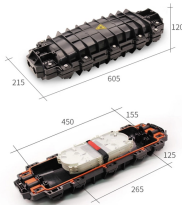

Find out how Prysmian can support your CPF, BEAD, and Middle Mile funding with fiber and fiber optic cable that meets BABA requirements, all made right here.