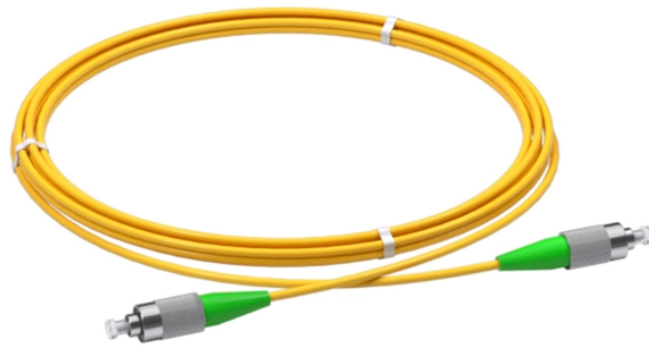

Panama 6-core smart building optical cable manufacturer

Panama 6-core smart building optical cable manufacturer

Realizamos labores de instalación de fibra con equipos especializados en todas las zonas de Ciudad de Panamá y el interior del país. Para garantizar el buen funcionamiento de la infraestructura de ...

Cable Fibra Óptica de distribución vertical, para interiores/exteriores con bajo nivel de humo y cero halógenos, de 6 hilos

Contamos con equipo de vanguardia para ofrecer el mejor servicio en nuestras diferentes áreas. Tenemos el personal calificado para el desarrollo de proyecto con garantía y excelencia internacional.