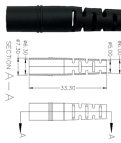

En Seguridad Para Ti distribuimos equipos tecnológicos para proyectos de seguridad, energía y redes. ¡Encuentra los mejores productos aquí!