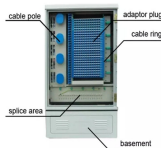

These developments have created substantial opportunities for advanced outdoor power distribution box manufacturers who can provide reliable, weather-resistant solutions tailored to Panama's specific ...