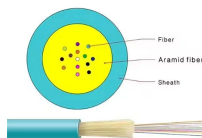

Free Fast shipping on best PoE+ switches. Buy Now!