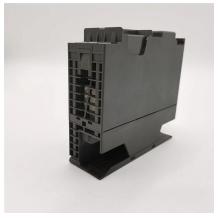

16 puertos Gigabit PoE y 2 puertos de fibra óptica Gigabit. Estándar IEEE 802.3at/af para puertos PoE. Gestión de topología de red, envío de alarmas, monitor de estado de red. Protección contra ...